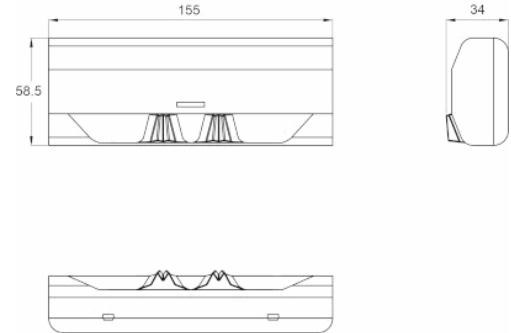

### Afmetingen

**Controle systeem:**  
Adresseerbaar draadloos

**Normen:** EN-60598-1,  
EN-60598-2-22, EN-62034

**Armatuur:** Autonome  
armatuur

**Certificaat:** CE, ENEC

### Tussenafstanden

**Installatie  
hoogte**

2,0 m	12,27 m	7,97 m
2,5 m	12,80 m	8,65 m
3,0 m	12,85 m	9,22 m
3,5 m	12,70 m	9,68 m