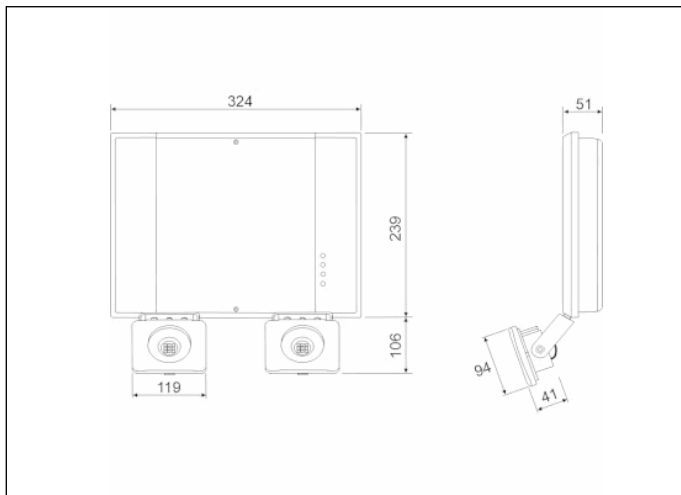

Foto

Afmetingen

Controle systeem: Zelftest

Armatuur: Autonome armatuur

Normen: EN-60598-1, EN-60598-2-22, EN-62034

Certificaat: CE

Elektronische specificaties

Voeding: 230V 50Hz<3.0W

Mechanische specificaties

Behuizing: Polycarbonaat

Diffuser: Glas

Geschikt voor vlambare oppervlakten: Ja

Behuizing ATEX:

IP/IK: IP42/IK04

Afwerking: Wit RAL9003

Gewicht: 2,25KG