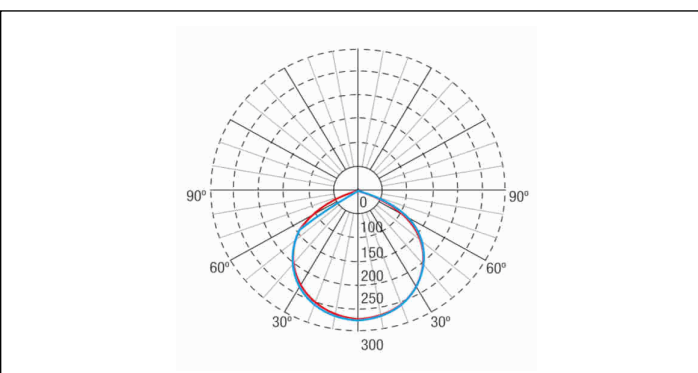

Mechanische specificaties

Behuizing: Polycarbonaat

Diffuser: Glas

Geschikt voor vlambare oppervlakten: Ja

Behuizing ATEX:

IP/IK: IP42/IK04

Afwerking: Wit RAL9003

Gewicht: 2,25KG

Fotometrische curve

Tussenafstanden

Installatie hoogte

2,0 m	9,79 m	8,57 m
2,5 m	12,24 m	10,71 m
3,0 m	14,69 m	12,86 m
3,5 m	17,14 m	15,00 m

Installatie kenmerken

Mogelijkheid van installatie:

Oppervlakte plafond / muur