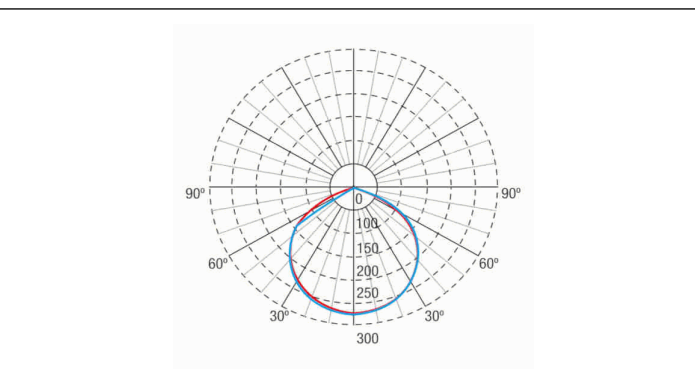

Envolvente: Policarbonato

Difusor: Vidrio

Apta para sup. Inflamables: Si

Envolvente ATEX:

IP/IK: IP65/IK07

Acabado: Gris RAL7035

Peso: 3,25KG

Curva fotométrica