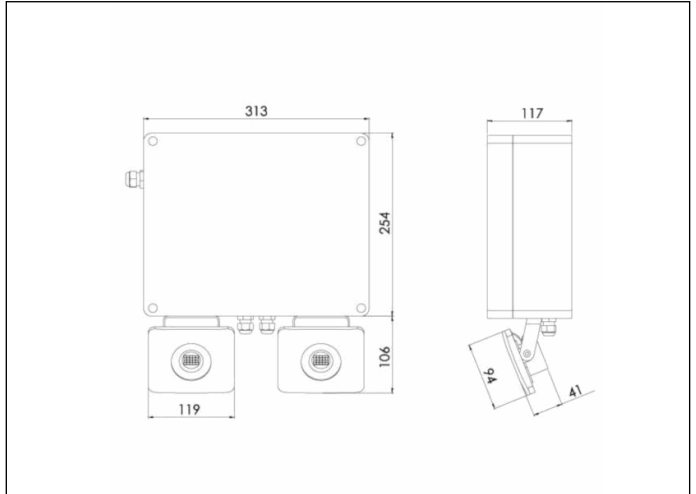

Referencia Gráfica

Dimensiones

Sistema de Control: AutoTest

Luminaria: Emergencia
Autónoma

Normas: EN-60598-1,
EN-60598-2-22, EN-62034

Certificación: CE

Características Eléctricas

Alimentación: 230V 50Hz<3.0W

Envolvente: Policarbonato

Difusor: Vidrio

Apta para sup. Inflamables: Si

Envolvente ATEX:

IP/IK: IP65/IK07

Acabado: Gris RAL7035

Peso: 3,25KG

Curva fotométrica

3,0 m

14,69 m

12,86 m

3,5 m

17,14 m

15,00 m

Características de instalación

Posibilidad de instalación :
Superficie techo/pared
Posibilidad de conexión :
Cableado con tubo de superficie
Dispone de 1 entrada para prensaestopas PG-11 (incluido).
Dos focos orientables, horizontal y verticalmente.
Especialmente pensado para cubrir grandes áreas y/o alturas.