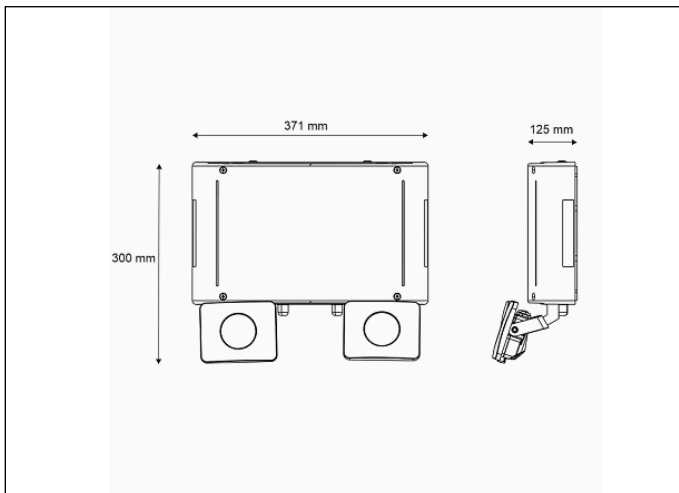

Foto

Afmetingen

Controle systeem: SmartZ

Armatuur: Autonome armatuur

Normen: EN-60598-1,
EN-60598-2-22, EN-62034,
ETSI EN 303 447-1

Certificaat: CE

Elektronische specificaties

Voeding: 230V 50Hz<3.0W

Mechanische specificaties

Behuizing: Polycarbonaat

Diffuser: Glas

Geschikt voor vlambare oppervlakten: Ja

Behuizing ATEX:

IP/IK: IP65/IK07

Afwerking: Grijs RAL7035

Gewicht: 12,30KG

Mogelijkheid van verbinding:

Bedrading met oppervlaktepijp

Het heeft 4 invoer voor PG-11-kabelwartel (inbegrepen).

Twee verstelbare schijnwerpers, horizontaal en verticaal.

Speciaal ontworpen om grote gebieden en / of hoogtes te dekken.