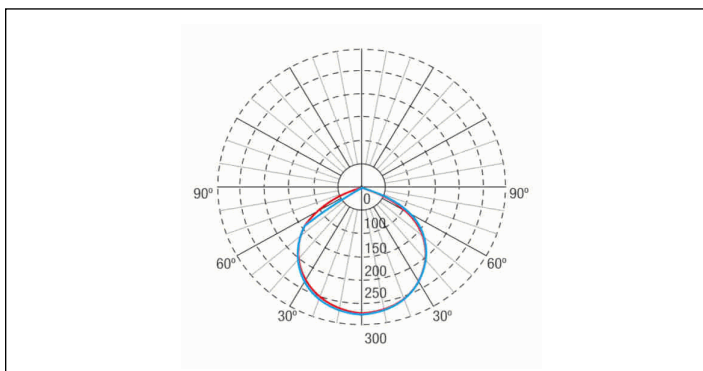

Mechanische specificaties

Behuizing: Polycarbonaat

Diffuser: Glas

Geschikt voor vlambare oppervlakten: Ja

Behuizing ATEX:

IP/IK: IP65/IK07

Afwerking: Grijs RAL7035

Gewicht: 12,30KG

Fotometrische curve

Tussenafstanden

Installatie hoogte

2,0 m	9,79 m	8,57 m
2,5 m	12,24 m	10,71 m
3,0 m	14,69 m	12,86 m
3,5 m	17,14 m	15,00 m

Installatie kenmerken

Mogelijkheid van installatie:

Oppervlakte plafond / muur