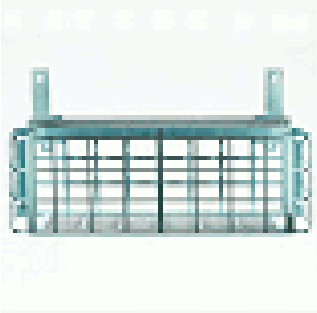

Algemene Behuizinggegevens

ZEMPER

Technische fiche
MAXILUM EVO

PMV1500LW3

Baronstraat 122 - 8870 IZEGEM
Tel. 051 / 800 210
belux@zemper.com
www.zemper.be

Accessoires

AGM160

ACC. BESCHERMKORF MAXILUM EVO