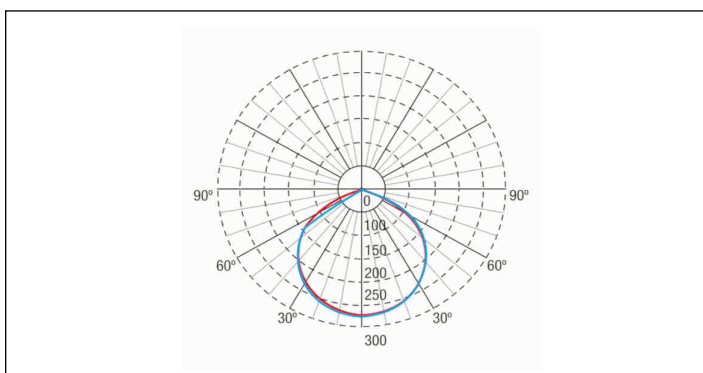

Gewicht: 3,76KG

Fotometrische curve

Tussenafstanden

Installatie hoogte

2,0 m	9,79 m	8,57 m
2,5 m	12,24 m	10,71 m
3,0 m	14,69 m	12,86 m
3,5 m	17,14 m	15,00 m

Installatie kenmerken

Mogelijkheid van installatie: