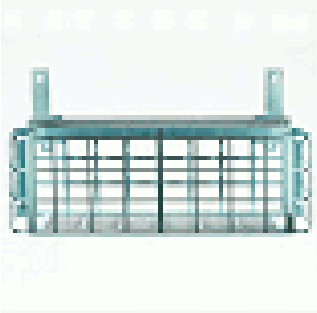

Algemene Behuizinggegevens

ZEMPER

Technische fiche
MAXILUM EVO

PMV1500LX3F

Baronstraat 122 - 8870 IZEGEM
Tel. 051 / 800 210
belux@zemper.com
www.zemper.be

Accessoires

AGM160

ACC. BESCHERMKORF MAXILUM EVO