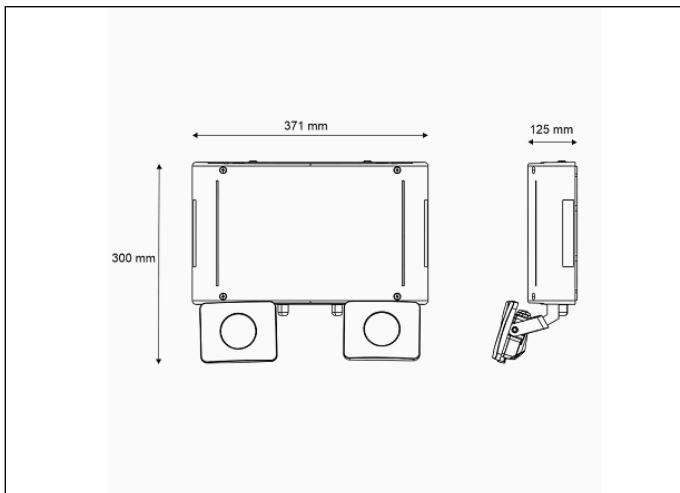

Foto

Afmetingen

Controle systeem: Zelftest

Armatuur: Autonome armatuur

Normen: EN-60598-1, EN-60598-2-22, EN-62034

Certificaat: CE

Elektronische specificaties

Voeding: 230V 50Hz<9.0W

Gewicht: 3,76KG

Fotometrische curve

Tussenafstanden

Installatie hoogte

2,0 m	9,79 m	8,57 m
2,5 m	12,24 m	10,71 m
3,0 m	14,69 m	12,86 m
3,5 m	17,14 m	15,00 m

Installatie kenmerken

Mogelijkheid van installatie:

Oppervlakte plafond / muur

Mogelijkheid van verbinding:

Bedrading met oppervlaktepijp

Het heeft 4 invoer voor PG-11-kabelwartel (inbegrepen).

Twee verstelbare schijnwerpers, horizontaal en verticaal.

Speciaal ontworpen om grote gebieden en / of hoogtes te dekken.