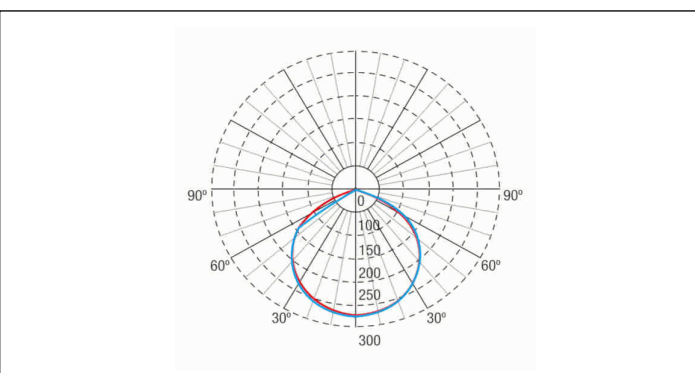

Mechanische specificaties

Behuizing: Polycarbonaat

Diffuser: Glas

Geschikt voor vlambare oppervlakten: Ja

Behuizing ATEX:

IP/IK: IP65/IK07

Afwerking: Wit RAL9003

Gewicht: 3,76KG

Fotometrische curve

Tussenafstanden

Installatie hoogte

2,0 m

2,5 m

3,0 m

3,5 m

9,79 m