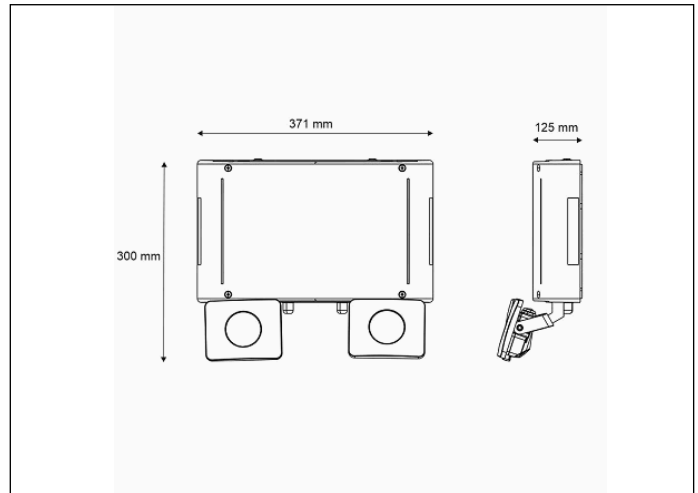

Foto

Afmetingen

Controle systeem: Zelftest

Armatuur: Autonome armatuur

Normen: EN-60598-1, EN-60598-2-22, EN-62034

Certificaat: CE

Elektronische specificaties

Voeding: 230V 50Hz<3.0W

Mechanische specificaties

Behuizing: Polycarbonaat

Diffuser: Glas

Geschikt voor vlambare oppervlakten: Ja

Behuizing ATEX:

IP/IK: IP65/IK07

Afwerking: Wit RAL9003

Gewicht: 3,76KG

12,24 m

14,69 m

17,14 m

8,57 m

10,71 m

12,86 m

15,00 m

Installatie kenmerken