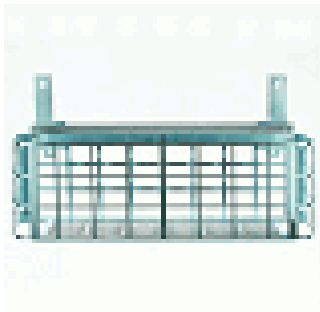

Accessoires

AGM160

ACC. BESCHERMKORF MAXILUM EVO