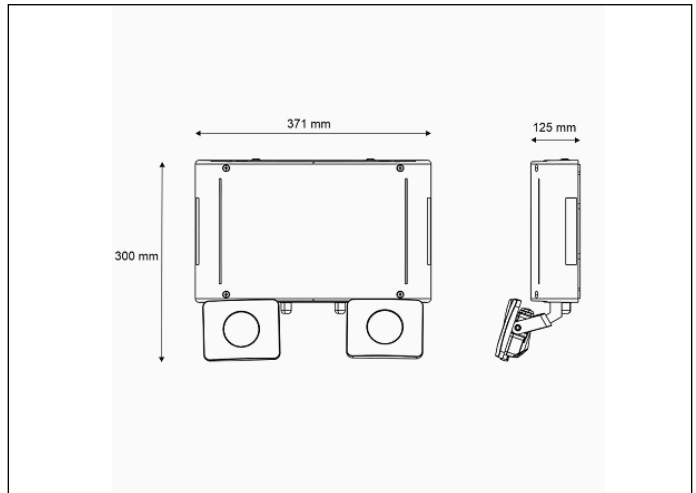

Foto

Afmetingen

Controle systeem: Zelftest

Armatuur: Autonome armatuur

Normen: EN-60598-1, EN-60598-2-22, EN-62034

Certificaat: CE

Elektronische specificaties

Voeding: 230V 50Hz<3.0W

Mechanische specificaties

Behuizing: Polycarbonaat

Diffuser: Glas

Geschikt voor vlambare oppervlakten: Ja

Behuizing ATEX:

IP/IK: IP65/IK07

Afwerking: Wit RAL9003

Gewicht: 2,75KG

12,24 m

14,69 m

17,14 m

8,57 m

10,71 m

12,86 m

15,00 m

Installatie kenmerken