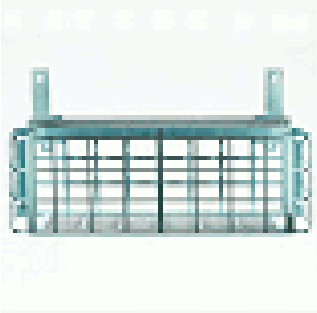

Accessoires

AGM160

ACC. BESCHERMKORF MAXILUM EVO