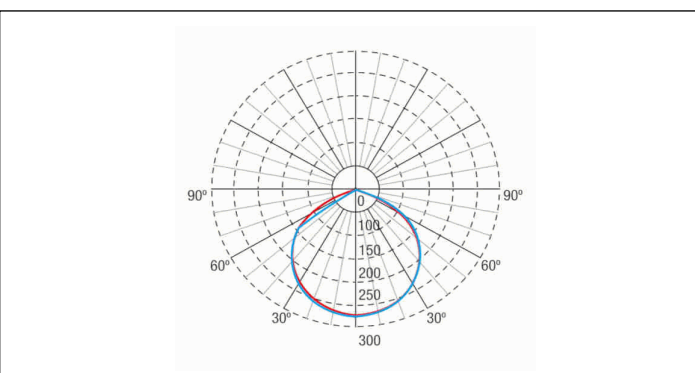

Mechanische specificaties

Behuizing: Polycarbonaat

Diffuser: Glas

Geschikt voor vlambare oppervlakten: Ja

Behuizing ATEX:

IP/IK: IP65/IK07

Afwerking: Wit RAL9003

Gewicht: 2,75KG

Fotometrische curve

Tussenafstanden

Installatie hoogte

2,0 m

2,5 m

3,0 m

3,5 m

9,79 m