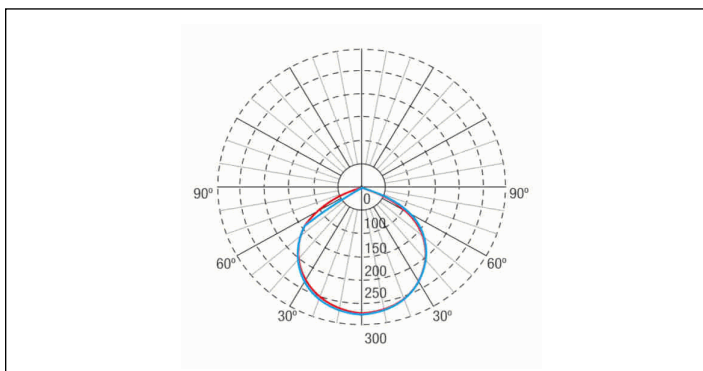

Gewicht: 3,76KG

Fotometrische curve

Tussenafstanden

Installatie hoogte

2,0 m	9,79 m	8,57 m
2,5 m	12,24 m	10,71 m
3,0 m	14,69 m	12,86 m
3,5 m	17,14 m	15,00 m

Installatie kenmerken

Mogelijkheid van installatie: