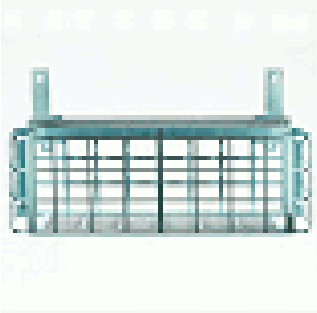

Algemene Behuizinggegevens

ZEMPER

Technische fiche
MAXILUM EVO

PMV3000LXF

Baronstraat 122 - 8870 IZEGEM
Tel. 051 / 800 210
belux@zemper.com
www.zemper.be

Accessoires

AGM160

ACC. BESCHERMKORF MAXILUM EVO