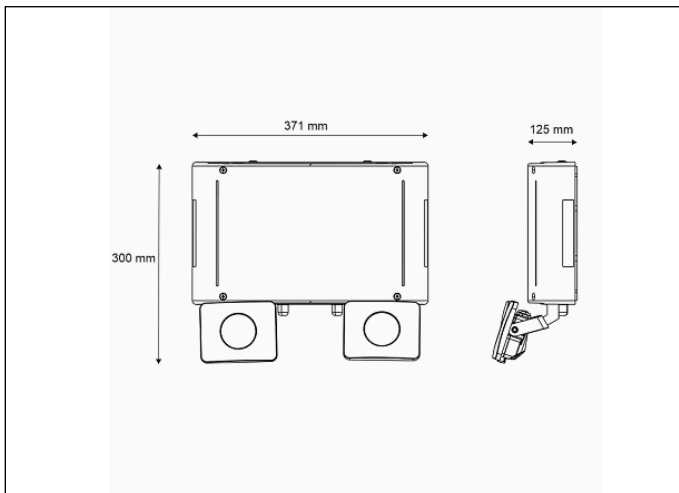

Foto

Afmetingen

Controle systeem: Zelftest

Armatuur: Autonome armatuur

Normen: EN-60598-1, EN-60598-2-22, EN-62034

Certificaat: CE

Elektronische specificaties

Voeding: 230V 50Hz<9.0W

Gewicht: 3,76KG

Fotometrische curve

Tussenafstanden

Installatie hoogte

2,0 m	9,79 m	8,57 m
2,5 m	12,24 m	10,71 m
3,0 m	14,69 m	12,86 m
3,5 m	17,14 m	15,00 m

Installatie kenmerken

Mogelijkheid van installatie:

Oppervlakte plafond / muur

Mogelijkheid van verbinding:

Bedrading met oppervlaktepijp

Het heeft 4 invoer voor PG-11-kabelwartel (inbegrepen).

Twee verstelbare schijnwerpers, horizontaal en verticaal.

Speciaal ontworpen om grote gebieden en / of hoogtes te dekken.