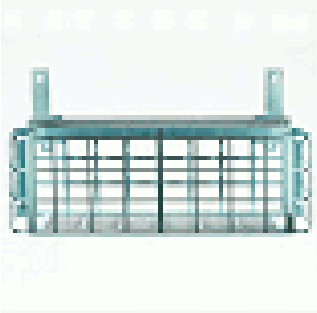

Algemene Behuizinggegevens

ZEMPER

Technische fiche
MAXILUM EVO

PMV3000LX

Baronstraat 122 - 8870 IZEGEM
Tel. 051 / 800 210
belux@zemper.com
www.zemper.be

Accessoires

AGM160

ACC. BESCHERMKORF MAXILUM EVO