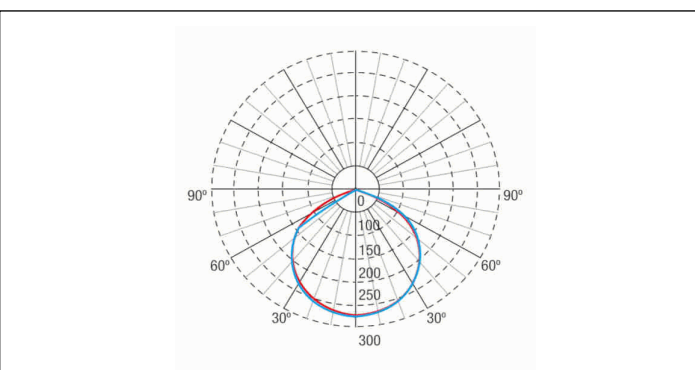

Mechanische specificaties

Behuizing: Polycarbonaat

Diffuser: Glas

Geschikt voor vlambare oppervlakten: Ja

Behuizing ATEX:

IP/IK: IP65/IK07

Afwerking: Wit RAL9003

Gewicht: 3,25KG

Fotometrische curve

Tussenafstanden

Installatie hoogte

2,0 m	9,79 m	8,57 m
2,5 m	12,24 m	10,71 m
3,0 m	14,69 m	12,86 m
3,5 m	17,14 m	15,00 m

Installatie kenmerken

Mogelijkheid van installatie:

Oppervlakte plafond / muur