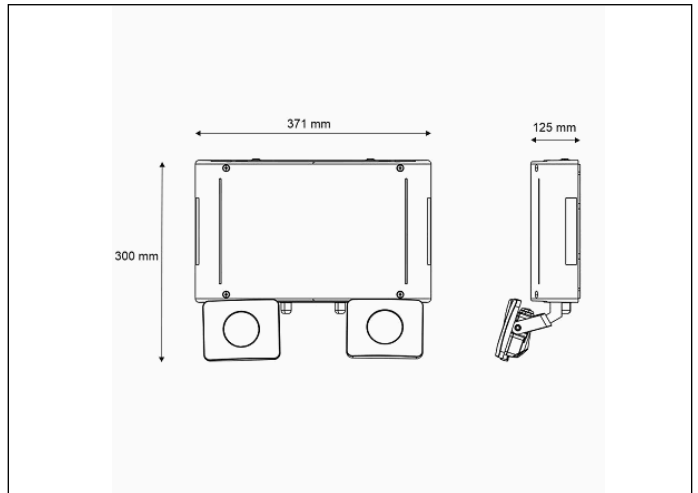

Foto

Afmetingen

Controle systeem: Zelftest

Armatuur: Autonome armatuur

Normen: EN-60598-1, EN-60598-2-22, EN-62034

Certificaat: CE

Elektronische specificaties

Voeding: 230V 50Hz<3.0W

Mechanische specificaties

Behuizing: Polycarbonaat

Diffuser: Glas

Geschikt voor vlambare oppervlakten: Ja

Behuizing ATEX:

IP/IK: IP65/IK07

Afwerking: Wit RAL9003

Gewicht: 3,25KG

Mogelijkheid van verbinding:

Bedrading met oppervlaktepijp

Het heeft 4 invoer voor PG-11-kabelwartel (inbegrepen).

Twee verstelbare schijnwerpers, horizontaal en verticaal.

Speciaal ontworpen om grote gebieden en / of hoogtes te dekken.